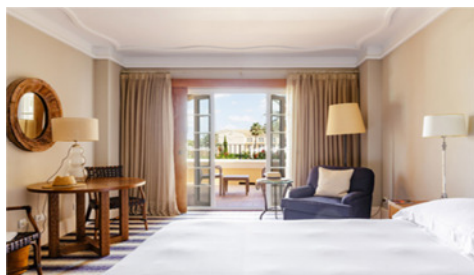

Golfreise mit PGA Pro Markus Rath nach Spanien vom 11. bis 18. April 2020

Ihre Hotel vor Ort: **La Manga Club – Hotel Principe Felipe**

La Manga zählt zu den beliebtesten Golfresorts Europas. Die ganze Anlage erstreckt sich über 450 Hektar und ist eingerahmt von den Hügeln zwischen Mittelmeer und Mar Menor. Die gute und vielfältige Infrastruktur umfasst ein Restaurant, ein Snack-Restaurant, Bar, Lounge und Pool. Auf dem Gelände des La Manga Clubs sind weitere Restaurants und ein grosszügiges Health & Spa Center mit Fitnesscenter, Sauna, Dampfbäder, Whirlpool, Erlebnisduschen, verschiedenen Spa Anwendungen und Massagen. Die 192 Zimmer und Suiten sind modern mit jedem Komfort wie Bad/Dusche, SatTV, Minibar, Klimaanlage, Safe, WLAN und Balkon oder Terrasse ausgestattet.